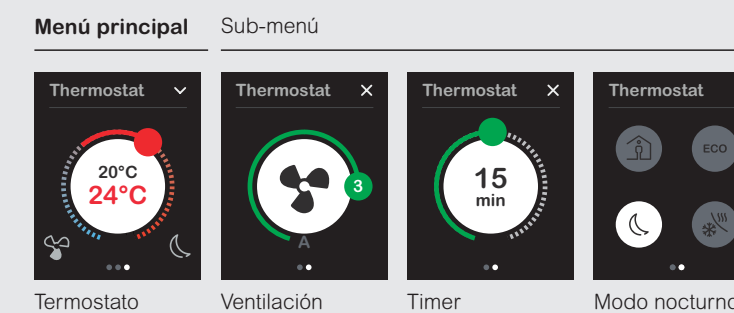

Multitouch KNX Pro: acceso a las funciones a través de navegación gestual o táctil.

- **Funcionalidad** Gestión de iluminación, persianas, escenas y climatización.
- **Flexibilidad** Visualización circular: 1 función por pantalla - hasta 8 funciones principales. Visualización vertical: 2 funciones por pantalla - hasta 15 funciones principales.
- **Diseño** Marcos de la serie D-Life con acabados versátiles.
- **Sostenibilidad** Menos ruido lumínico. La pantalla permanece apagada hasta que se detecta una presencia.
- **Simplicidad** Alimentación directamente desde bus KNX. No requiere alimentación adicional.
- **Efecto visual** Fondos de pantalla personalizables.