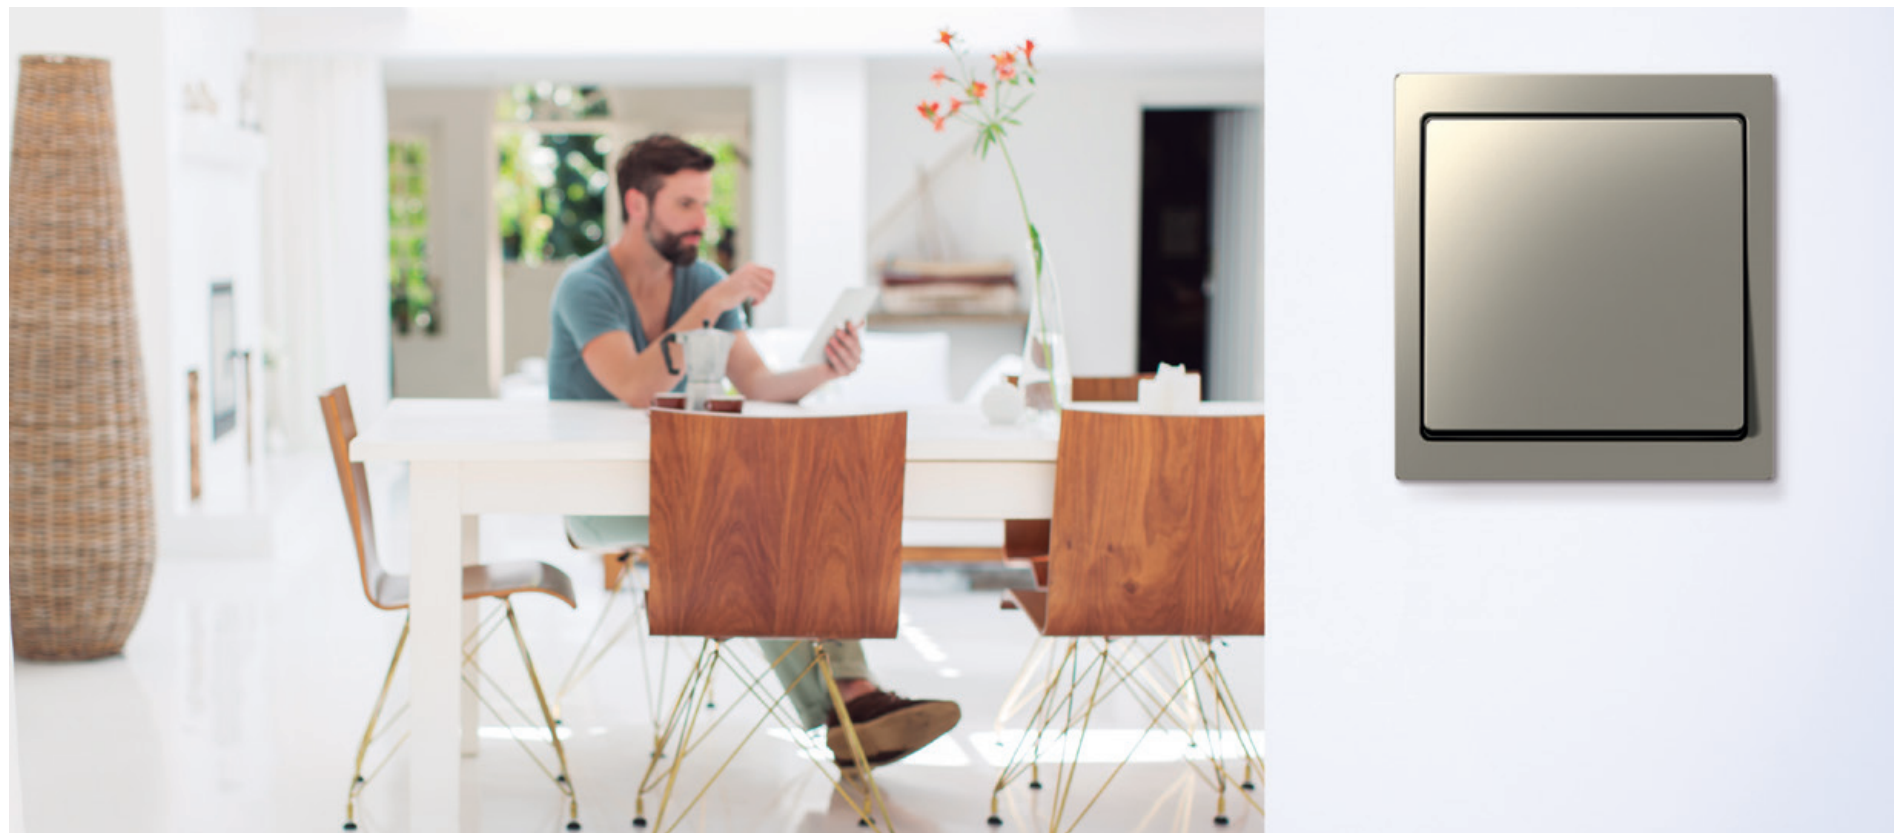

Níquel

Acabados Metálicos

Acabados nobles para enfatizar el carácter del ambiente. Clásico monocromo o contrastadas combinaciones de tecla y marco. Los marcos, de zamak, ofrecen durabilidad y resistencia.

El sistema especial de conformado de la lámina metálica elimina los pliegues en arista, confiriendo estabilidad a la pieza.

SmartHome Control remoto a través de Bluetooth

La nueva categoría de mecanismos de Schneider Electric, dotada con tecnología Bluetooth, pone al alcance del usuario las ventajas de la domótica, sin los requerimientos de instalación de la misma.

SmartHome es una solución de domótica básica, que aprovecha la conectividad Bluetooth, para controlar los sistemas de iluminación y persianas, desde tu smartphone.

Regulación
Adecua el nivel de intensidad de las luces

On / Off
Enciende o apaga las luces desde cualquier estancia

Persianas
Regula la altura de tus persianas

Temporizador
Programa tus dispositivos

Calendario
Ajusta el ambiente según el tipo de día

Escenas
Haz que el entorno se adapte a ti

VINCULA
Añade de forma sencilla los dispositivos a controlar.

PERSONALIZA
Configura y personaliza. Crea tus propias escenas.

TOMA EL CONTROL
Gestiona tus dispositivos a distancia.