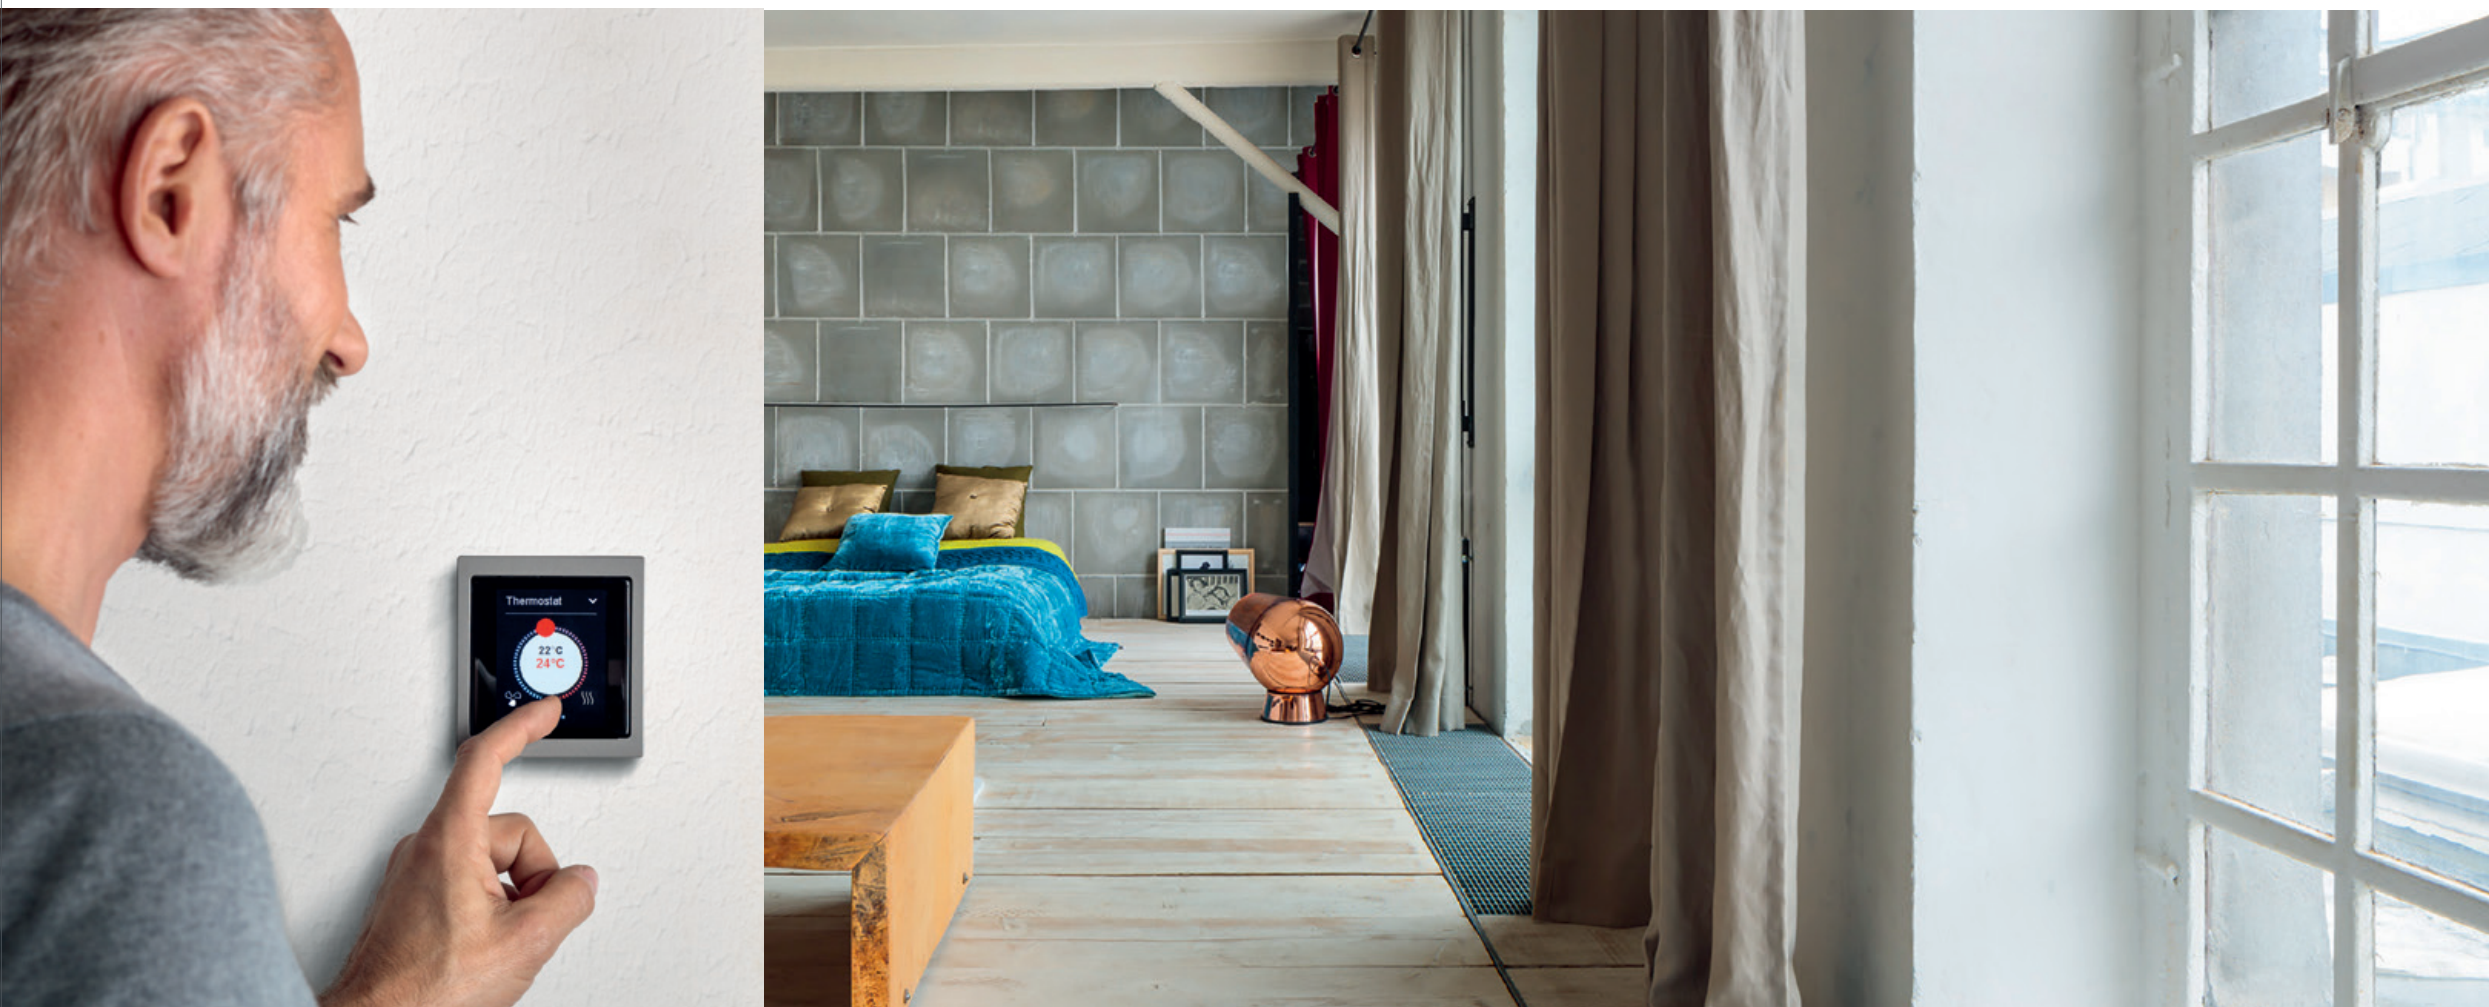

Mecanismos convencionales

Confort, seguridad y conectividad para el día a día.

D-Life ofrece una amplia oferta de mecanismos convencionales que dan respuesta a las necesidades de suministro, pulsetería y conectividad de los más exigentes.

Soluciones adaptadas a los requerimientos crecientes de los usuarios en materia de conectividad -tomas USB, RJ45, HDMI, teléfono - que hacen la vida más fácil y segura.

Mecanismos electrónicos

Control de funciones básicas en instalaciones convencionales.

Los mecanismos electrónicos de D-Life permiten mejorar de forma sencilla el confort y la comodidad de los usuarios, y disminuir el consumo energético.

Una completa oferta de productos capaz de adaptarse a las necesidades de hoy y del mañana.

Soluciones flexibles y versátiles que permiten accionar, regular y controlar los sistemas de iluminación para proporcionar el nivel y el tipo de iluminación adecuada para cada momento.

Soluciones para controlar las persianas con total comodidad según las necesidades de cada usuario.

Soluciones completas para gestionar la climatización, conseguir el bienestar deseado y mantenerlo.

SmartHome Control a través de Bluetooth

Control habitacional de iluminación y persianas desde la palma de la mano.

Sin cables adicionales. Sin pre-requisitos de instalación. D-Life incorpora soluciones tecnológicamente innovadoras que permiten presentar como primicia el control eléctrico doméstico vía Smartphone o Tablet, sin recurrir a sistemas KNX.

Las soluciones con conectividad Bluetooth permiten disfrutar de las comodidades y el confort, hasta ahora reservadas a las instalaciones domóticas, aprovechando la red eléctrica convencional existente.

Confort y Eficiencia Domótica KNX

Control intuitivo, flexibilidad funcional y diseño cuidado: la nueva generación de interfaces KNX.

La nueva generación de interfaces KNX es el complemento perfecto para las instalaciones más exigentes en materia de diseño y funcionalidad.

Diseño, estética y usabilidad se han aunado en el proceso creativo, para ofrecer una interface contemporánea de bajo consumo energético y uso intuitivo.

Tecnología innovadora que proporciona un amplio rango de funciones, de acuerdo a los estándares internacionales KNX.